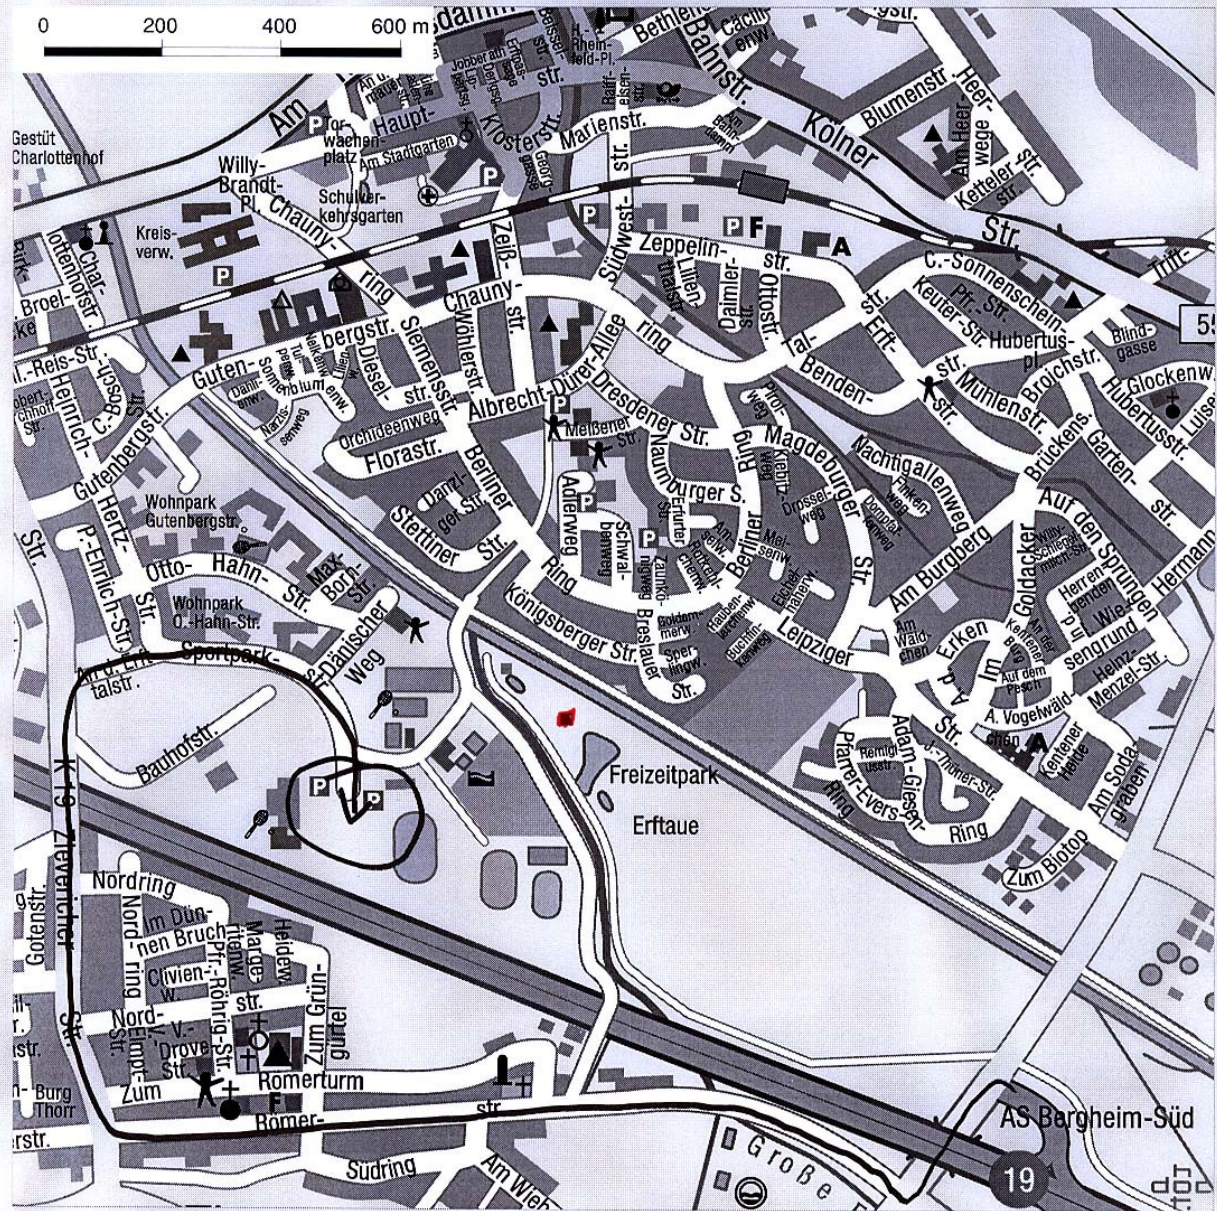

# Bergheim-Erft

## Anfahrt:

**A61 Abfahrt AS Bergheim-Süd  
Richtung Torr (K19) bis zur Zievericher Strasse  
an der Erfttalstrasse rechts  
weiter in die Sportparkstrasse bis zu den Parkplätzen**